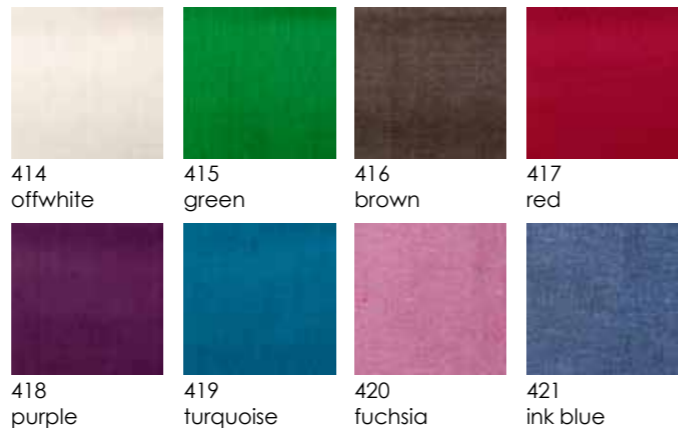

414
offwhite

415
green

416
brown

417
red

418
purple

419
turquoise

420
fuchsia

421
ink blue